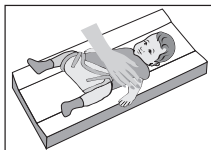

Výrobek splňuje požadavky stanovené Vyhláškou Ministerstva zdravotnictví ČR č. 84/2001 Sb., o hygienických požadavcích na hračky a výrobky pro děti ve věku do 3 let.