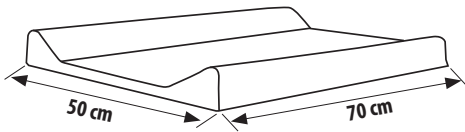

Návod na použití přebalovací podložky s tvrdou vložkou MDF

Přebalovací podložka (70 x 50 cm) slouží k přebalování dítěte na postýlkách 60 x 120 cm se zajišťovacími kolíčky i na ostatních rovných plochách jako jsou postele atd. Zatížení podložky max. 10 kg.