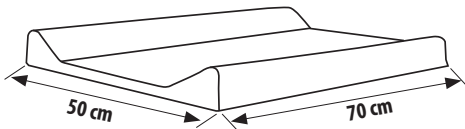

Návod na použití přebalovací podložky s tvrdou vložkou MDF

Přebalovací podložka (70 x 50 cm) slouží k přebalování dítěte na postýlkách 60 x 120 cm se zajišťovacími kolíčky i na ostatních rovných plochách jako jsou postele atd. Zatížení podložky max. 10 kg.