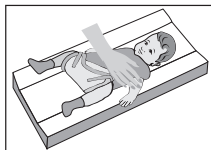

VAROVANIE

■ K čistenie povrchu podložky používajte iba handričku navlhčenú čistou vodou. Použitie iných čistiacich prostriedkov môže spôsobiť poškodenie krycej fólie (nepoužívajte na čistenie detské vlhčené obrúsky a mliečka všetkých značiek ani iné chemické prostriedky). ■ Poškodenie spôsobené použitím zakázaných prostriedkov a mechanické poškodenie (úder, pád) nemožno reklamovať. ■ Nenechávejte dieťa na podložke nikdy samotné bez dozoru, ani sa od neho nevzdalujte. ■ Odstraňte všetky drobné časti a obaly z dosahu dieťaťa aby nedošlo k poškodeniu zdravia dieťaťa. ■ Podložku neumiestňujte do blízkosti tepelných zdrojov a nevystavujte slnečnému žiareniu.