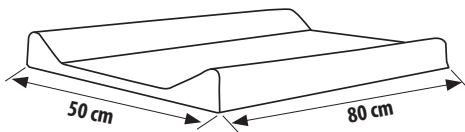

Návod na použití přebalovací podložky s tvrdou vložkou MDF

Přebalovací podložka (80 x 50 cm) slouží k přebalování dítěte na postýlkách 60 x 120 a 70 x 140 cm se zajišťovacími kolíčky i na ostatních rovných plochách jako jsou postele atd. Zatížení podložky max. 10 kg.