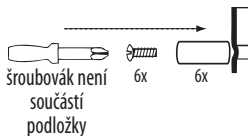

MONTÁŽ PLASTOVÝCH KOLÍČKŮ:

ve spodní části pultu jsou předvrtány otvory (jsou zakryty fólií) do kterých se přišroubují plastové kolíčky. Předvrtané otvory jsou umístěny 2 cm od okraje. Vyhledejte promáčknutím fólie bříškem prstu.