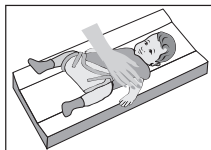

VAROVANIE

■ K čistenie povrchu podložky používajte iba handričku navlhčenú čistou vodou. Použitie iných čistiacich prostriedkov môže spôsobiť poškodenie krycej fólie (nepoužívajte na čistenie detské **vlhčené obrúsky** a **mliečka** všetkých značiek ani iné chemické prostriedky). ■ Poškodenie spôsobené použitím zakázaných prostriedkov a mechanické poškodenie (úder, pád) nemožno reklamovať. ■ Nenechávejte dieťa na podložke nikdy samotné bez dozoru, ani sa od neho nevzdalujte. ■ Odstraňte všetky drobné časti a obaly z dosahu dieťaťa aby nedošlo k poškodeniu zdravia dieťaťa. ■ Podložku neumiestňujte do blízkosti tepelných zdrojov a nevystavujte slnečnému žiareniu.