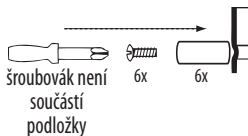

MONTÁŽ PLASTOVÝCH KOLÍČKŮ:

ve spodní části pultu jsou předvrtány otvory (jsou zakryty fólií) do kterých se přišroubují plastové kolíčky. Předvrtané otvory jsou umístěny 2 cm od okraje. Vyhleďte promáčknutím fólie bříškem prstu.