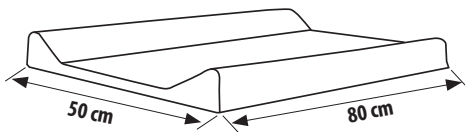

### Návod na použití přebalovací podložky s tvrdou vložkou MDF

Přebalovací podložka (80 x 50 cm) slouží k přebalování dítěte na postýlkách 60 x 120 a 70 x 140 cm se zajišťovacími kolíčky i na ostatních rovných plochách jako jsou postele atd. Zatížení podložky max. 10 kg.