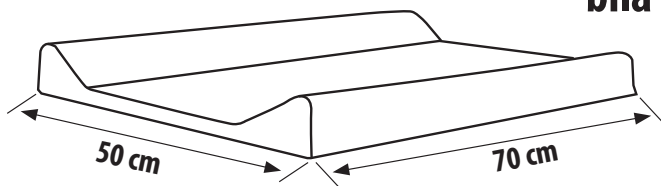

Návod na použití přebalovací podložky s tvrdou vložkou MDF

Přebalovací podložka (70 x 50 cm) slouží k přebalování dítěte na postýlkách 60 x 120 cm se zajišťovacími kolíčky i na ostatních rovných plochách jako jsou postele atd. Zatížení podložky max. 10 kg.