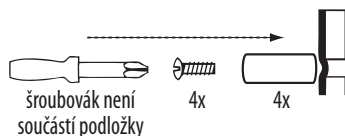

MONTÁŽ PLASTOVÝCH KOLÍKŮ:

ve spodní části pultu jsou předvrtány otvory (jsou zakryty fólií) do kterých se přišroubují plastové kolíčky. Předvrtané otvory jsou umístěny 2 cm od okraje. Vyhlédáte promáčknutím fólie bříškem prstu.

šroubovák není součástí podložky

SLOŽENÍ

- Výplň - Pěnový polyuretan (molitan)
- Povrch - fólie Polyvinylchlorid (PVC) - bez ftalátů
- Pevná deska z materiálu MDF

VAROVÁNÍ

■ K čištění povrchu podložky použijte pouze hadřík navlhčený čistou vodou. Použití jiných čisticích prostředků může způsobit poškození krycí fólie (nepoužívejte k čištění dětské **vlhčené ubrousky** a **mlička** všech značek ani jiné chemické prostředky). ■ Poškození způsobené použitím zakázaných prostředků a mechanické poškození (úder, pád) nelze reklamovat. ■ Nenechávejte dítě na podložce nikdy samotné bez dozoru, ani se od něj nevzdalujte. ■ Odstraňte všechny drobné části a obaly z dosahu dítěte aby nedošlo k poškození zdraví dítěte. ■ Podložku neumísťujte do blízkosti tepelných zdrojů a nevystavujte slunečnímu záření.

ZLOŽENIE

- Výplň - Penový polyuretán (molitan)
- Povrch - fólie polyvinylchlorid (PVC) - bez ftalátov
- Pevná doska z materiálu MDF

VAROVANIE

■ K čisteniu povrchu podložky používajte iba handričku navlhčenú čistou vodou. Použitie iných čistiacich prostriedkov môže spôsobiť poškodenie krycej fólie (nepoužívajte na čistenie detské vlhčené obrúsky a mliečka všetkých značiek ani iné chemické prostriedky). ■ Poškodenie spôsobené použitím zakázaných prostriedkov a mechanické poškodenie (úder, pád) nemožno reklamovať. ■ Nenechávejte dieťa na podložke nikdy samotné bez dozoru, ani sa od neho nevzdalujte. ■ Odstráňte všetky drobné časti a obaly z dosahu dieťaťa aby nedošlo k poškodeniu zdravia dieťaťa. ■ Podložku neumiestňujte do blízkosti tepelných zdrojov a nevystavujte slnečnému žiareniu.