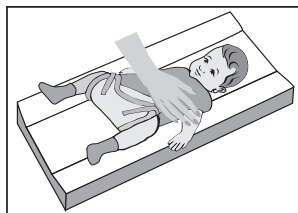

Výrobek splňuje požadavky stanovené Vyhláškou Ministerstva zdravotnictví ČR č. 84/2001 Sb., o hygienických požadavcích na hračky a výrobky pro děti ve věku do 3 let.