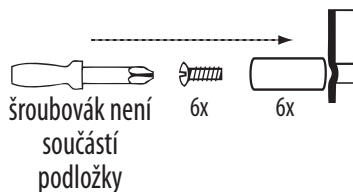

SLOŽENÍ

- Výplň - Pěnový polyuretan (molitan)
- Povrch - fólie Polyvinylchlorid (PVC) - bez ftalátů
- Pevná deska z materiálu MDF