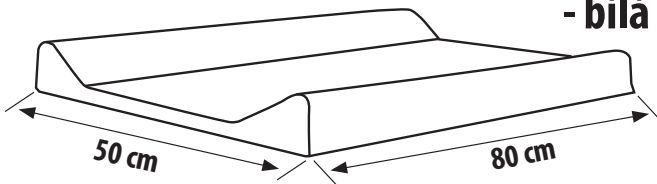

Návod na použití přebalovací podložky s tvrdou vložkou MDF

Přebalovací podložka (80 x 50 cm) slouží k přebalování dítěte na postýlkách 60 x 120 a 70 x 140 cm se zajišťovacími kolíčky i na ostatních rovných plochách jako jsou postele atd. Zatížení podložky max. 10 kg.