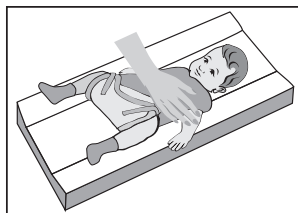

VAROVANIE

■ K čisteniu povrchu podložky používajte iba handričku navlhčenú čistou vodou. Použitie iných čistiacich prostriedkov môže spôsobiť poškodenie krycej fólie (nepoužívajte na čistenie detské vlhčené obrúsky a mliečka všetkých značiek ani iné chemické prostriedky). ■ Poškodenie spôsobené použitím zakázaných prostriedkov a mechanické poškodenie (úder, pád) nemožno reklamovať. ■ Nenechávejte dieťa na podložke nikdy samotné bez dozoru, ani sa od neho nevzdávajte. ■ Odstraňte všetky drobné časti a obaly z dosahu dieťaťa aby nedošlo k poškodeniu zdravia dieťaťa. ■ Podložku neumiestňujte do blízkosti tepelných zdrojov a nevystavujte slnečnému žiareniu.